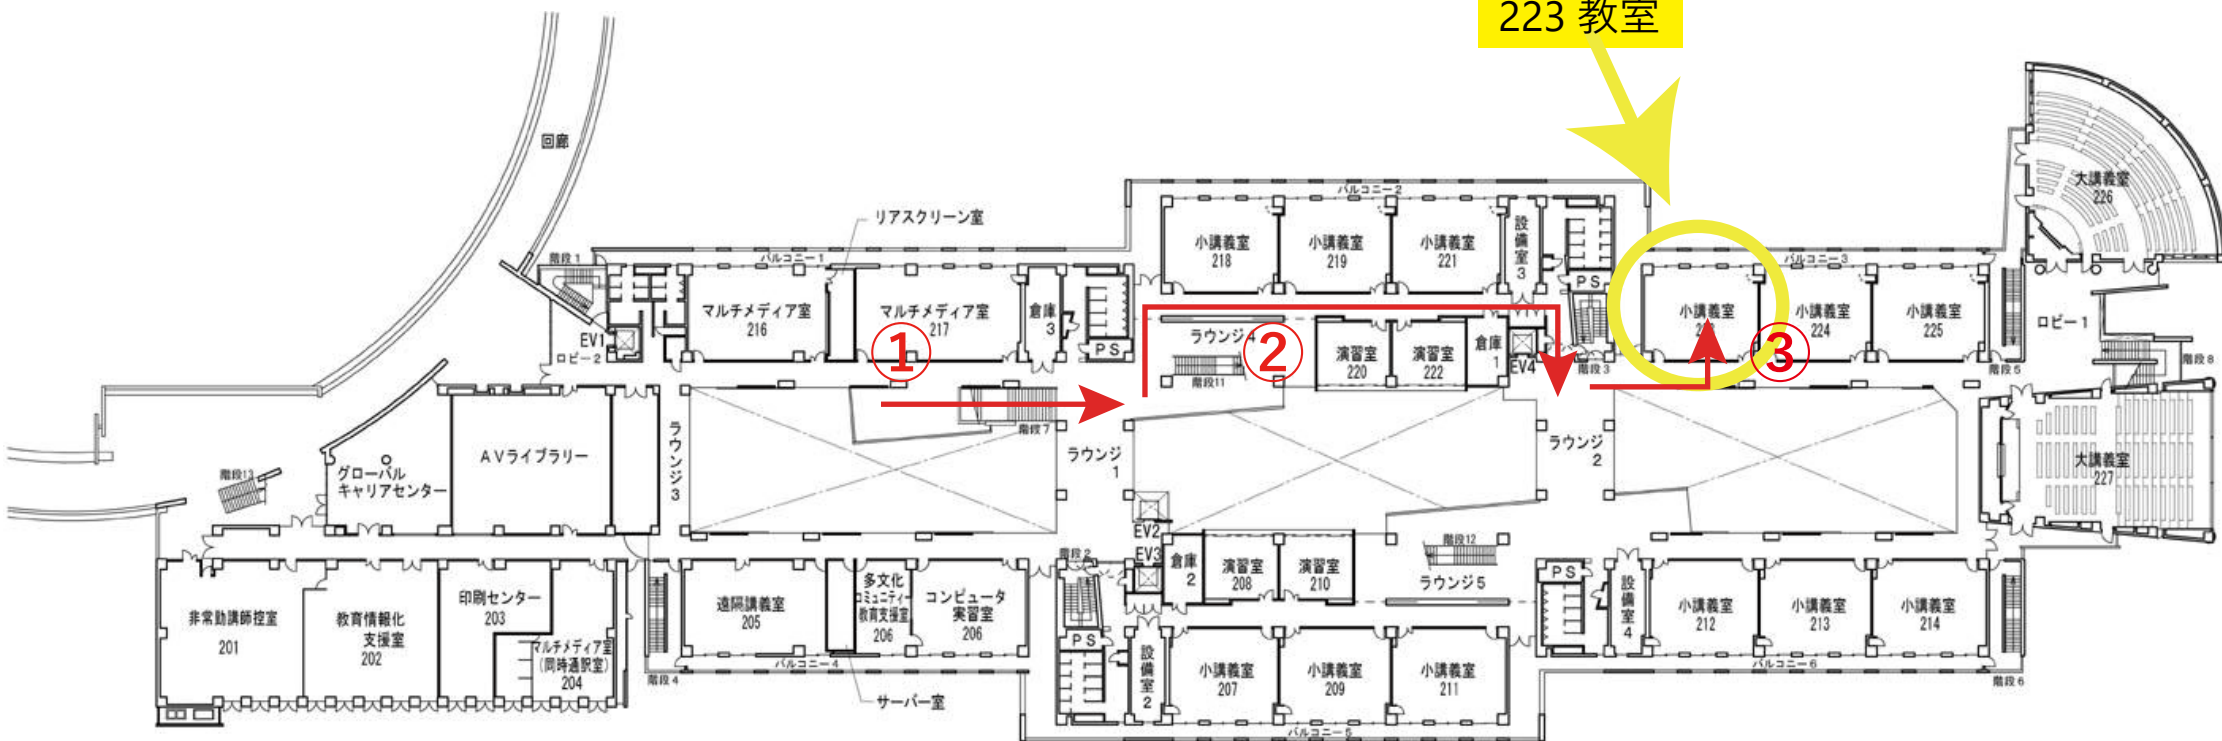

# 研究講義棟 2 階

223 教室

TUFS 円形広場  
／多磨駅方面

TUFS 体育館／  
警察学校方面

- ①円形広場側入口（多磨駅寄り）から建物に入り、前方左寄りに見える広い階段で2階に上がってください。
- ②階段を昇ったらすぐに左側の通路を進み、上記地図の矢印のとおり右に2回曲がって教室が並ぶ廊下を進んでください。
- ③左手にエレベーターが見えたらすぐに右へ（エレベーターを背にして）進むと一番手前の教室が223教室です。